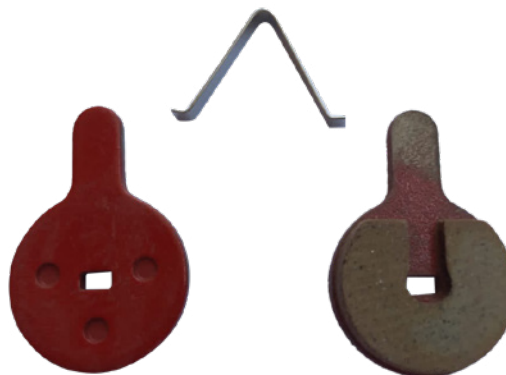

RL20

Freios

1515

1861

AF-4000

TC - 1003

Freios	
1515	Regulador Manete Freio Pequena (Fina) Rosca M7 (Exceto Glometal)
1861	Pivô de Freio
AF-4000	Adaptador p/ Freio a Disco - 4mm Preto (Traseiro todos /Dianteiro Garfo Fino)
TC-1003	Terminal de Cabo de Freio
M2	Manete Freio Nylon - 2 Dedos (V-Brake)
VBN-110	Freio V-Brake Nylon C/ Sapata Orbital 70mm - Preto
BS-70	Sapata de Freio - V-Brake 70mm Orbital
BP9128	Pastilha Redonda Freio a Disco Furado c/ Mola

Freios

M2

VBN110

BS70

BP9128

Eixos

Seguindo rigoroso controle de qualidade nossos eixos são confeccionados em aço SAE 1045 e passam pelo processo de zincagem branco de proteção.

Oferecemos a opção desde somente o eixo em si e até a opção do conjunto completo para montagem.

Aplicação: Cubos dianteiros e traseiros de alumínio e aço, tanto para linha nacional quanto importada

Rosca: 3/8" e 5/16"

Eixos Dianteiros - Importados - Sem Batente

CÓDIGO	DESCRIÇÃO	TAMANHO	ROSCA
EC-140	Eixo 140 mm P/ Colar - Simples - 5/16" - Eixo Fino	140mm	5/16"
ECC-140	Eixo 140 mm P/ Colar - Completo - 5/16" - Eixo Fino	140mm	5/16"
ES-140	Eixo 140 mm P/ Colar - Simples - 3/8" - Eixo Grosso	140mm	3/8"
ESS-140	Eixo 140 mm P/ Colar - Completo - 3/8" - Eixo Grosso	140mm	3/8"